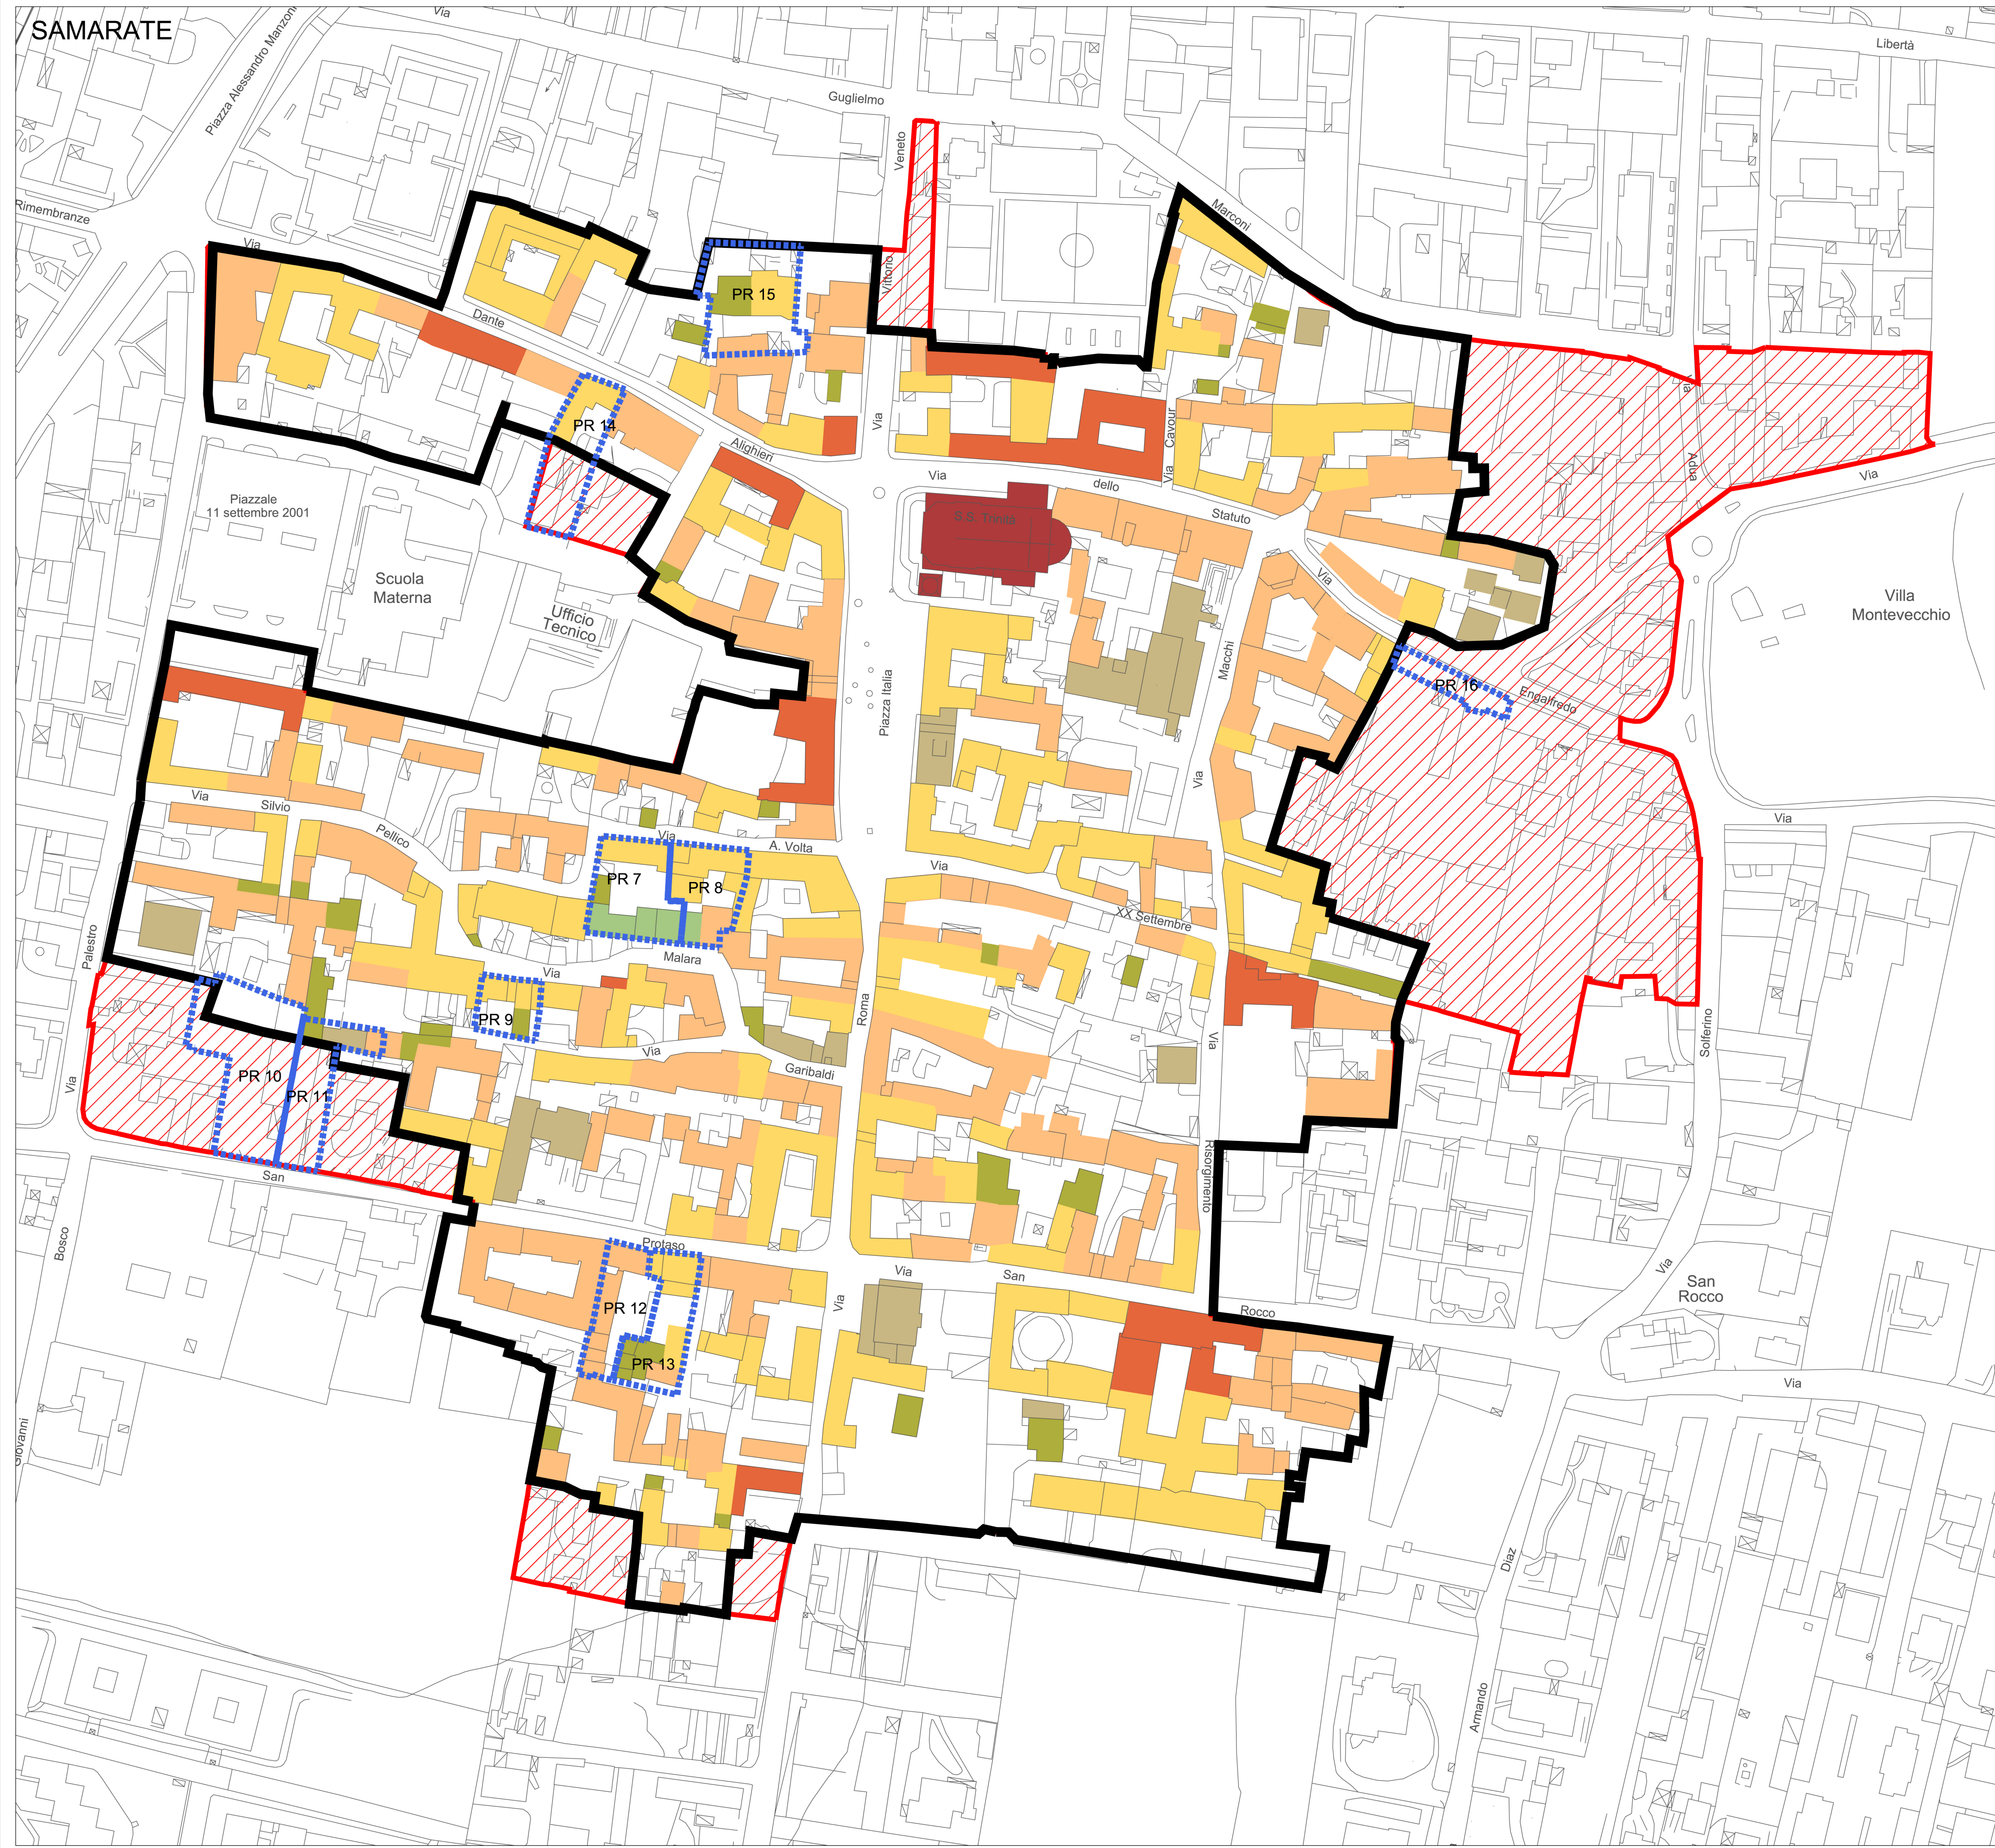

SAMARATE

LEGENDA

- Zona A - Nuclei di antica formazione
- Zona RM - Tessuto edificato di rispetto morfologico
- Restauro
- Risanamento conservativo
- Ristrutturazione edilizia parziale
- Ristrutturazione edilizia
- Demolizione con ricostruzione
- Rustici, fienili, costruzioni minori da recuperare
- Edifici in pessimo stato di conservazione

Piani di Recupero

COMUNE DI SAMARATE
(Provincia di Varese)

P.G.T.

PIANO DELLE REGOLE

Tecnici incaricati della redazione P.G.T.: Arch. Giuseppe Barra Arch. Massimo Giuliani Pian. Alessandro Molinari	Adottato ...../...../.....
Collaboratori estensori del Piano: Arch. Rosa Cassanelli	Parere di compatibilità P.T.C.P. ...../...../.....
Responsabile del procedimento: Arch. Angelo Romeo	Approvato ...../...../.....