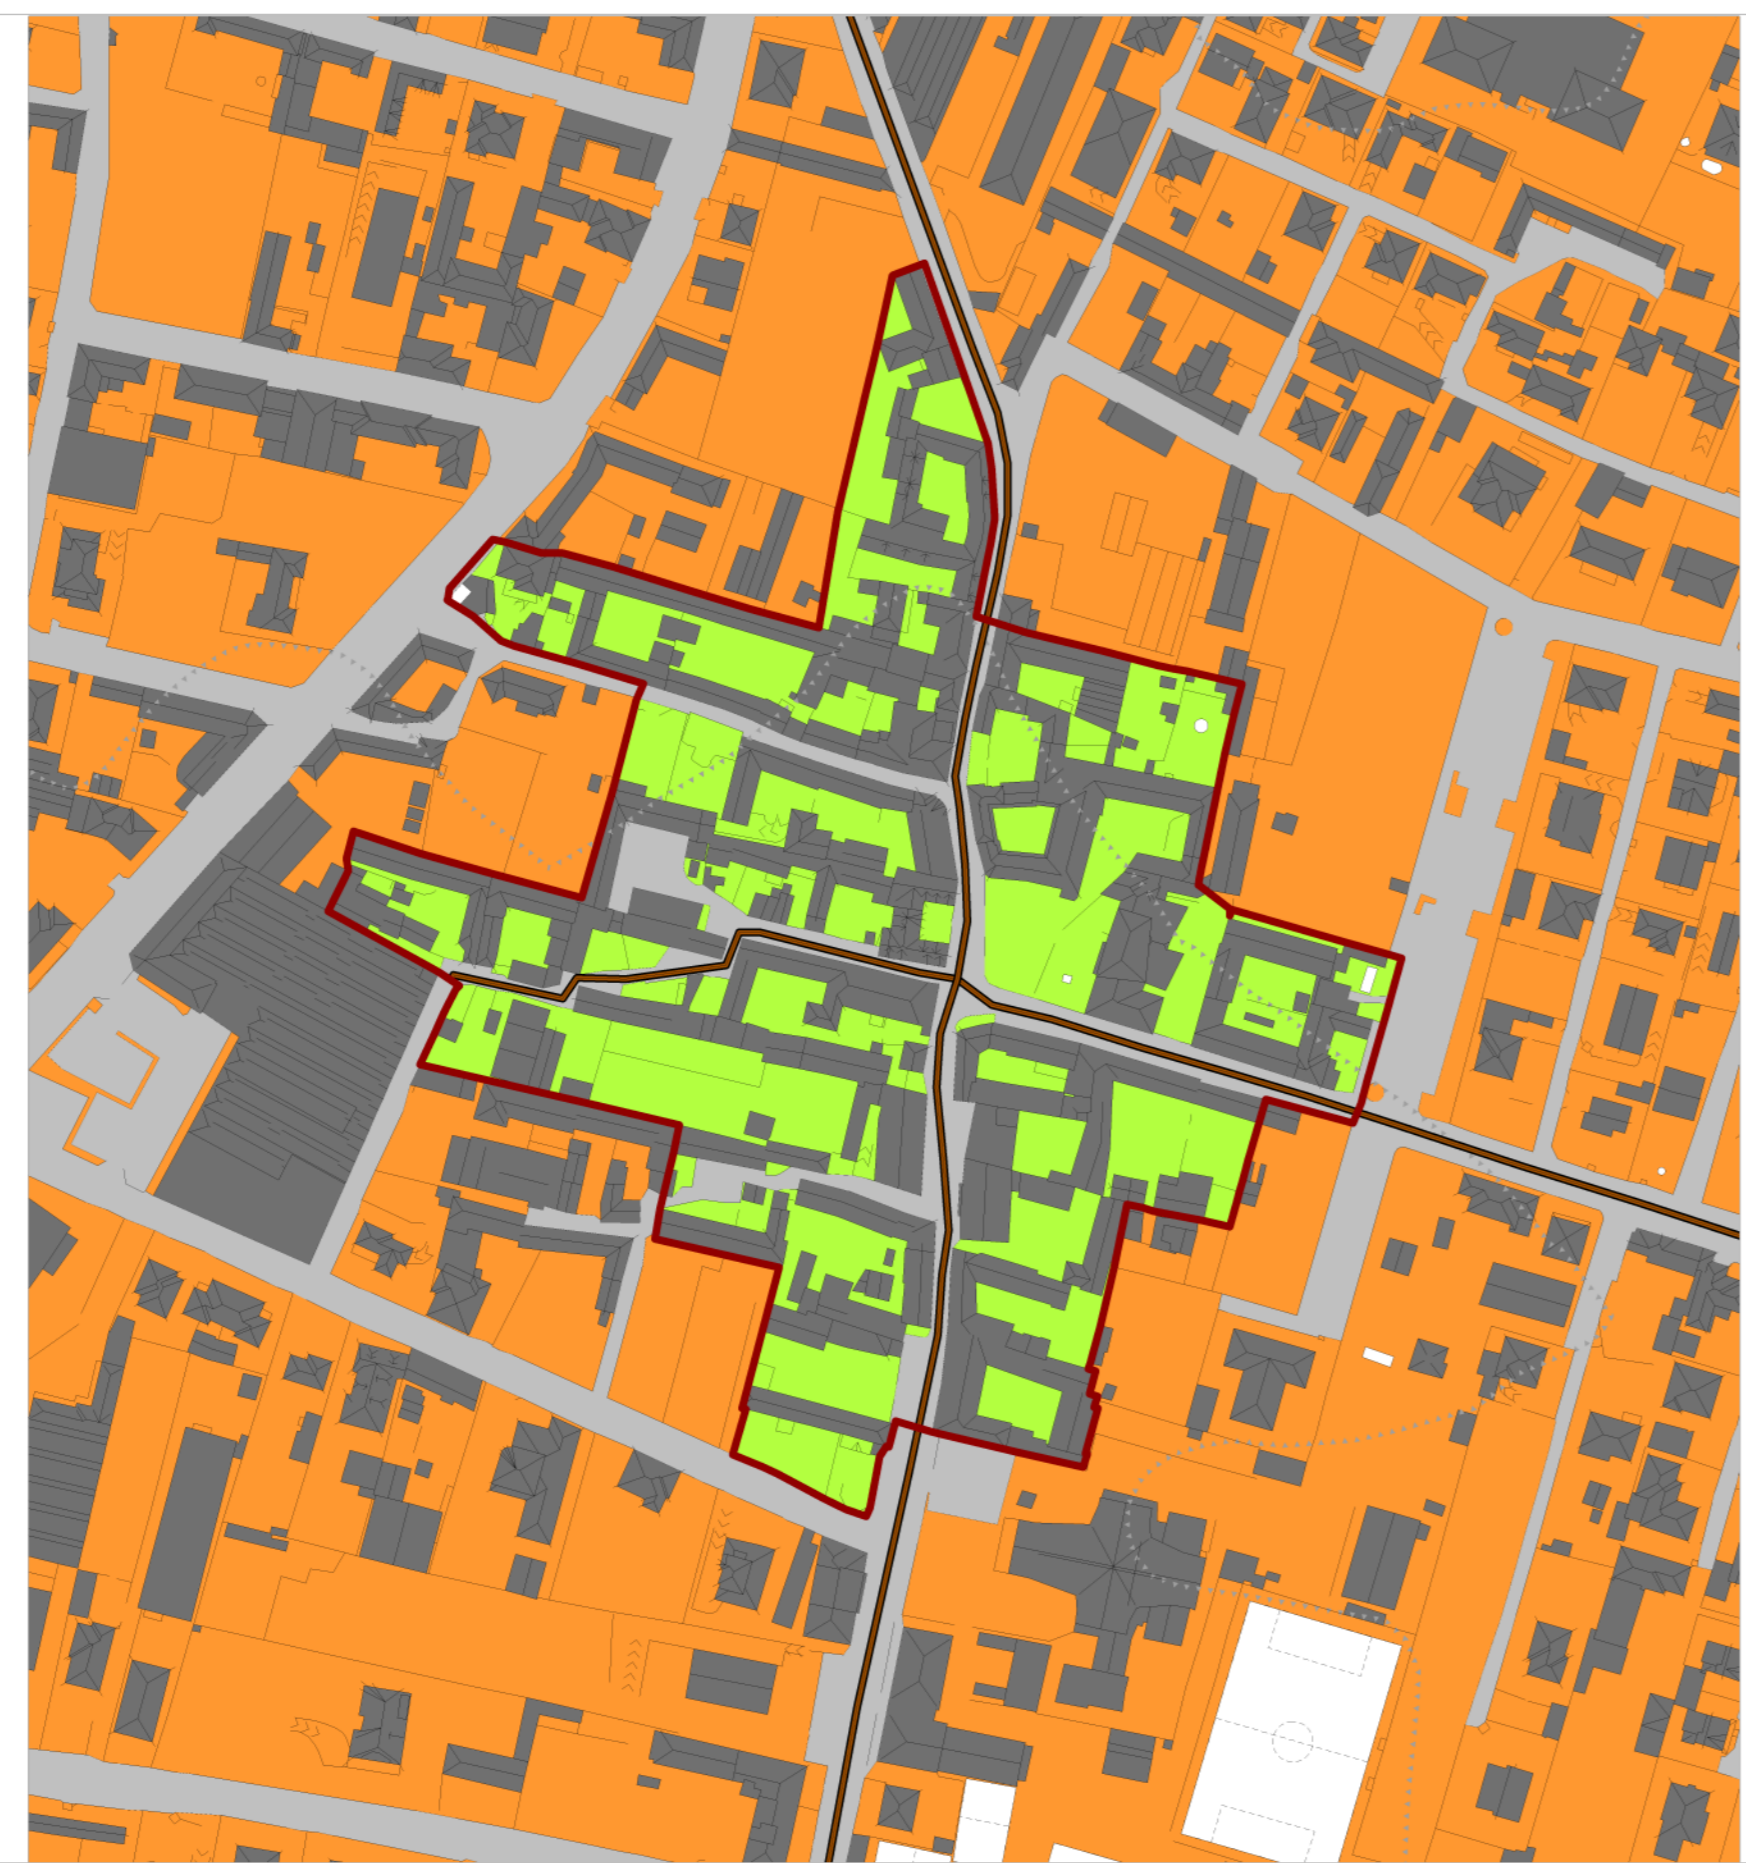

CASSINA COSTA

CASSINA VERGHE

SAMARATE

CASSINA DI SOPRA

SAN MACARIO

- Confine comunale
 - Perimetro centro storico
 - Perimetro tessuto urbano consolidato
- SENSIBILITA' PAESISTICA**
- Classe 1: Sensibilità paesistica molto bassa
 - Classe 2: Sensibilità paesistica bassa
 - Classe 3: Sensibilità paesistica media
 - Classe 4: Sensibilità paesistica alta
 - Classe 5: Sensibilità paesistica molto alta
 - Parco Regionale: Parco lombardo della Valle del Ticino
 - Percorsi di interesse storico
 - Percorsi e vedute di interesse paesistico
 - Visuali sensibili di pregio ambientale

COMUNE DI
SAMARATE P.U.G.S.S.
(Provincia di Varese)

PIANO URBANO GENERALE SERVIZI SOTTOSUOLO

Tecnici incaricati della redazione P.G.T.:
Arch. Giuseppe Barra
Arch. Massimo Giuliani
Plan. Alessandro Molinari

Collaboratori estensori del Piano:
Arch. Rosa Cassanelli
Responsabile del procedimento:
Arch. Angelo Romeo

Carta della
sensibilità paesaggistica
Scala 1:10.000
DATA: NOVEMBRE 2013
AGGIORNAMENTO
TAVOLA :
PG 4