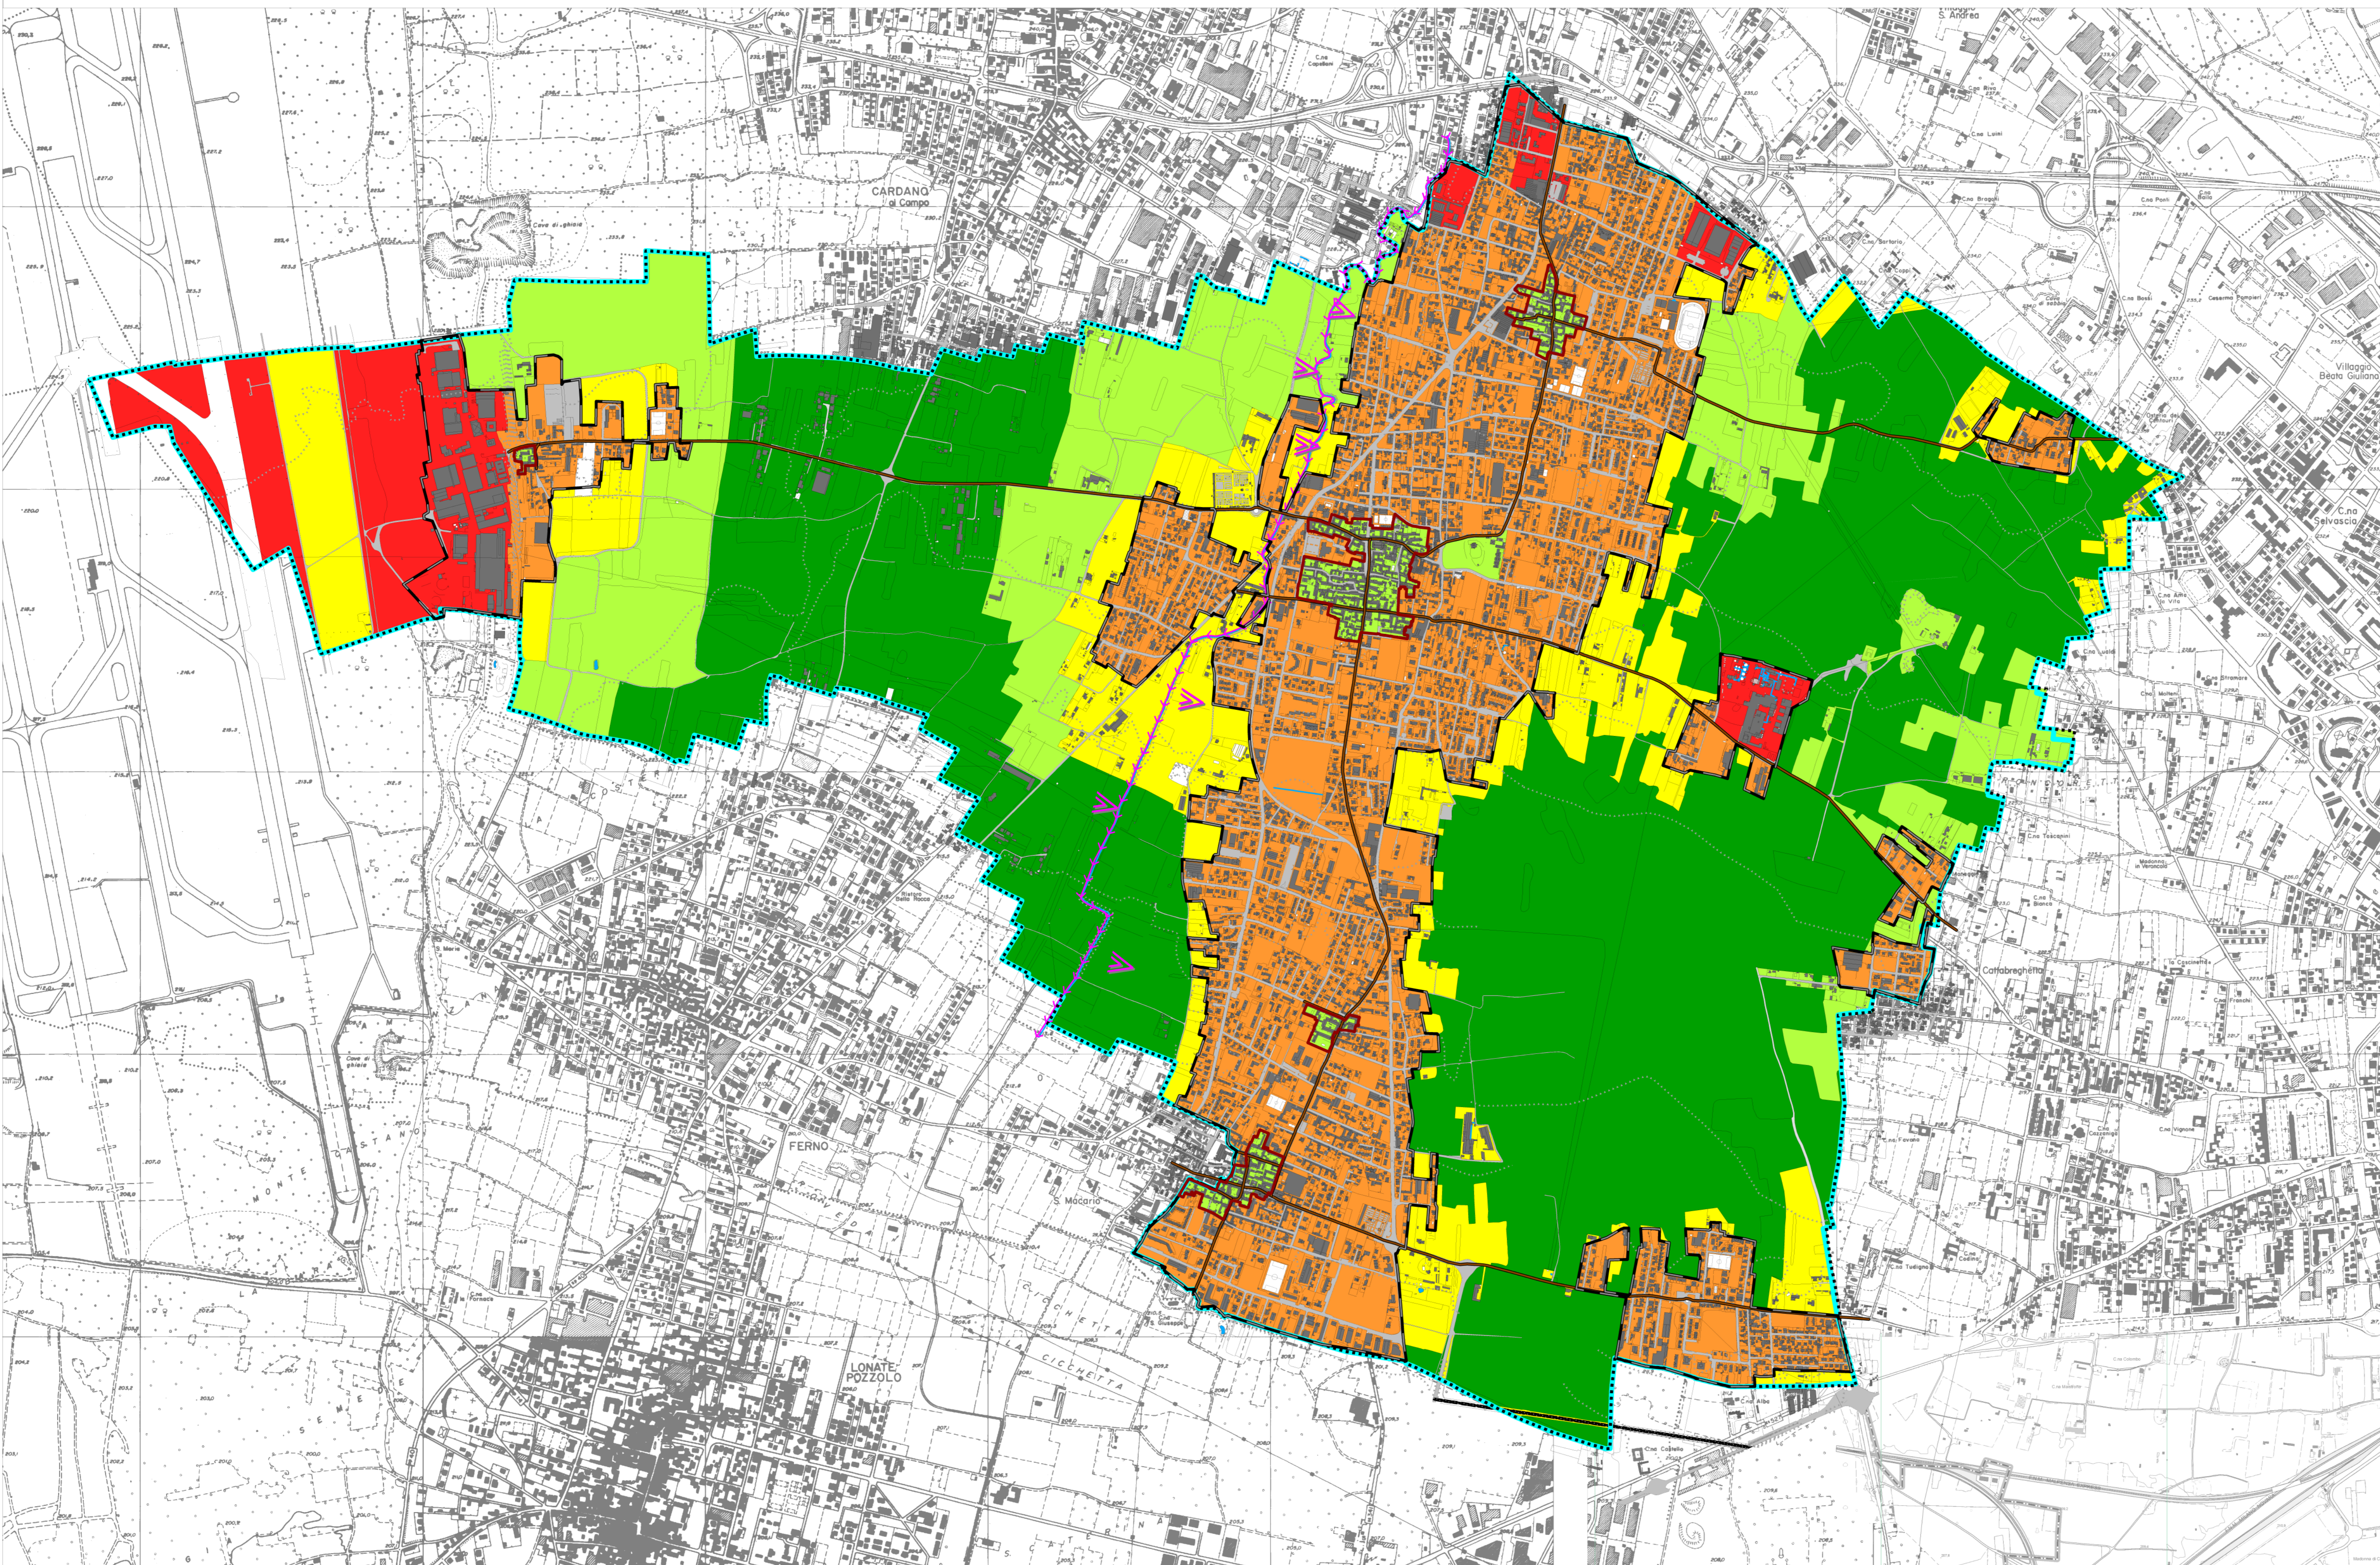

CASSINA COSTA

CASSINA VERGHE

SAMARATE

CASSINA DI SOPRA

SAN MACARIO

- Confine comunale
 - Perimetro centro storico
 - Perimetro tessuto urbano consolidato
- SENSIBILITA' PAESISTICA**
- Classe 1: Sensibilità paesistica molto bassa
 - Classe 2: Sensibilità paesistica bassa
 - Classe 3: Sensibilità paesistica media
 - Classe 4: Sensibilità paesistica alta
 - Classe 5: Sensibilità paesistica molto alta
 - Parco Regionale: Parco lombardo della Valle del Ticino
 - Percorsi di interesse storico
 - Percorsi e vedute di interesse paesistico
 - Visuali sensibili di pregio ambientale

COMUNE DI
SAMARATE P.U.G.S.S.
(Provincia di Varese)

PIANO URBANO GENERALE SERVIZI SOTTOSUOLO

Tecnici incaricati della redazione P.G.T.:
Arch. Giuseppe Barra
Arch. Massimo Giuliani
Plan. Alessandro Molinari

Collaboratori estensori del Piano:
Arch. Rosa Cassanelli
Responsabile del procedimento:
Arch. Angelo Romeo

Carta della
sensibilità paesaggistica
Scala 1:10.000
DATA: NOVEMBRE 2013
AGGIORNAMENTO
TAVOLA :
PG 4