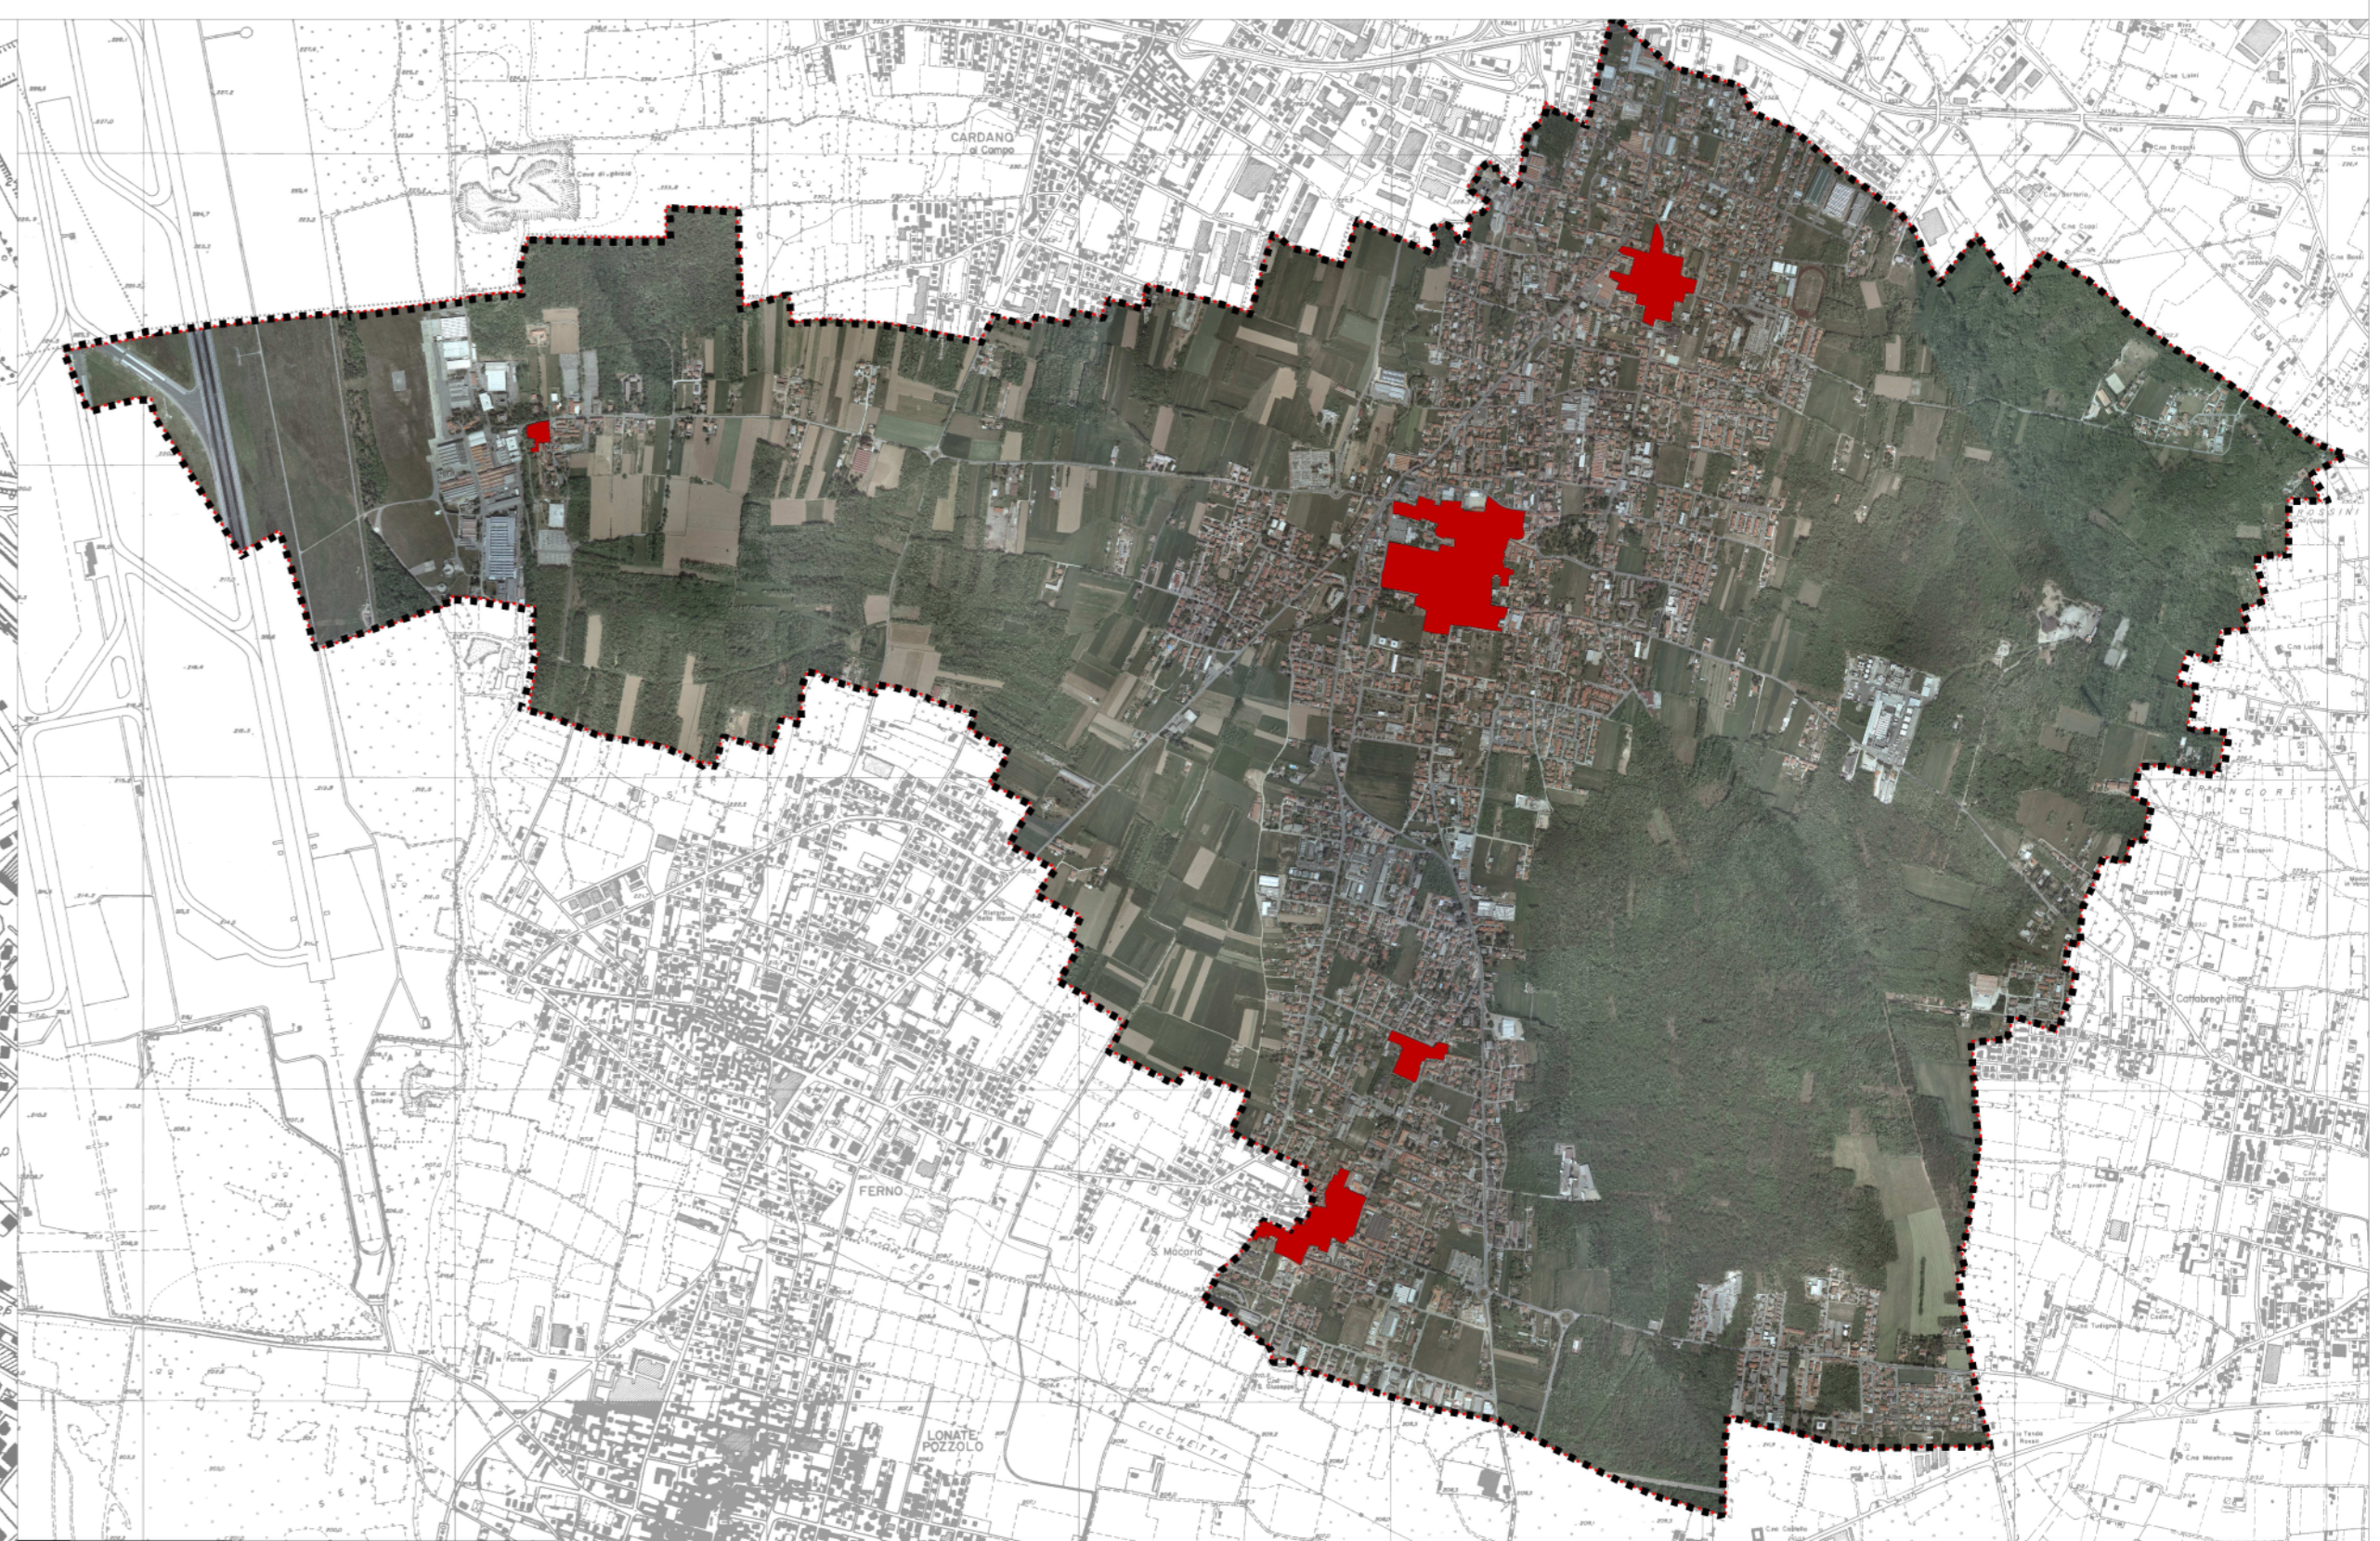

CASSINA COSTA

CASSINA VERGHE

SAMARATE

CASSINA DI SOPRA

SAN MACARIO

- Confine comunale
 - Perimetro centro storico
 - Perimetro tessuto urbano consolidato
- SENSIBILITA' PAESISTICA**
- Classe 1: Sensibilità paesistica molto bassa
 - Classe 2: Sensibilità paesistica bassa
 - Classe 3: Sensibilità paesistica media
 - Classe 4: Sensibilità paesistica alta
 - Classe 5: Sensibilità paesistica molto alta
 - Parco Regionale: Parco lombardo della Valle del Ticino
 - Percorsi di interesse storico
 - Percorsi e vedute di interesse paesistico
 - Visuali sensibili di pregio ambientale

COMUNE DI
SAMARATE P.U.G.S.S.
(Provincia di Varese)

PIANO URBANO GENERALE SERVIZI SOTTOSUOLO

Tecnici incaricati della redazione P.G.T.:
Arch. Giuseppe Barra
Arch. Massimo Giuliani
Plan. Alessandro Molinari

Collaboratori estensori del Piano:
Arch. Rosa Cassanelli
Responsabile del procedimento:
Arch. Angelo Romeo

Carta della
sensibilità paesaggistica
Scala 1:10.000
DATA: NOVEMBRE 2013
AGGIORNAMENTO
TAVOLA :
PG 4