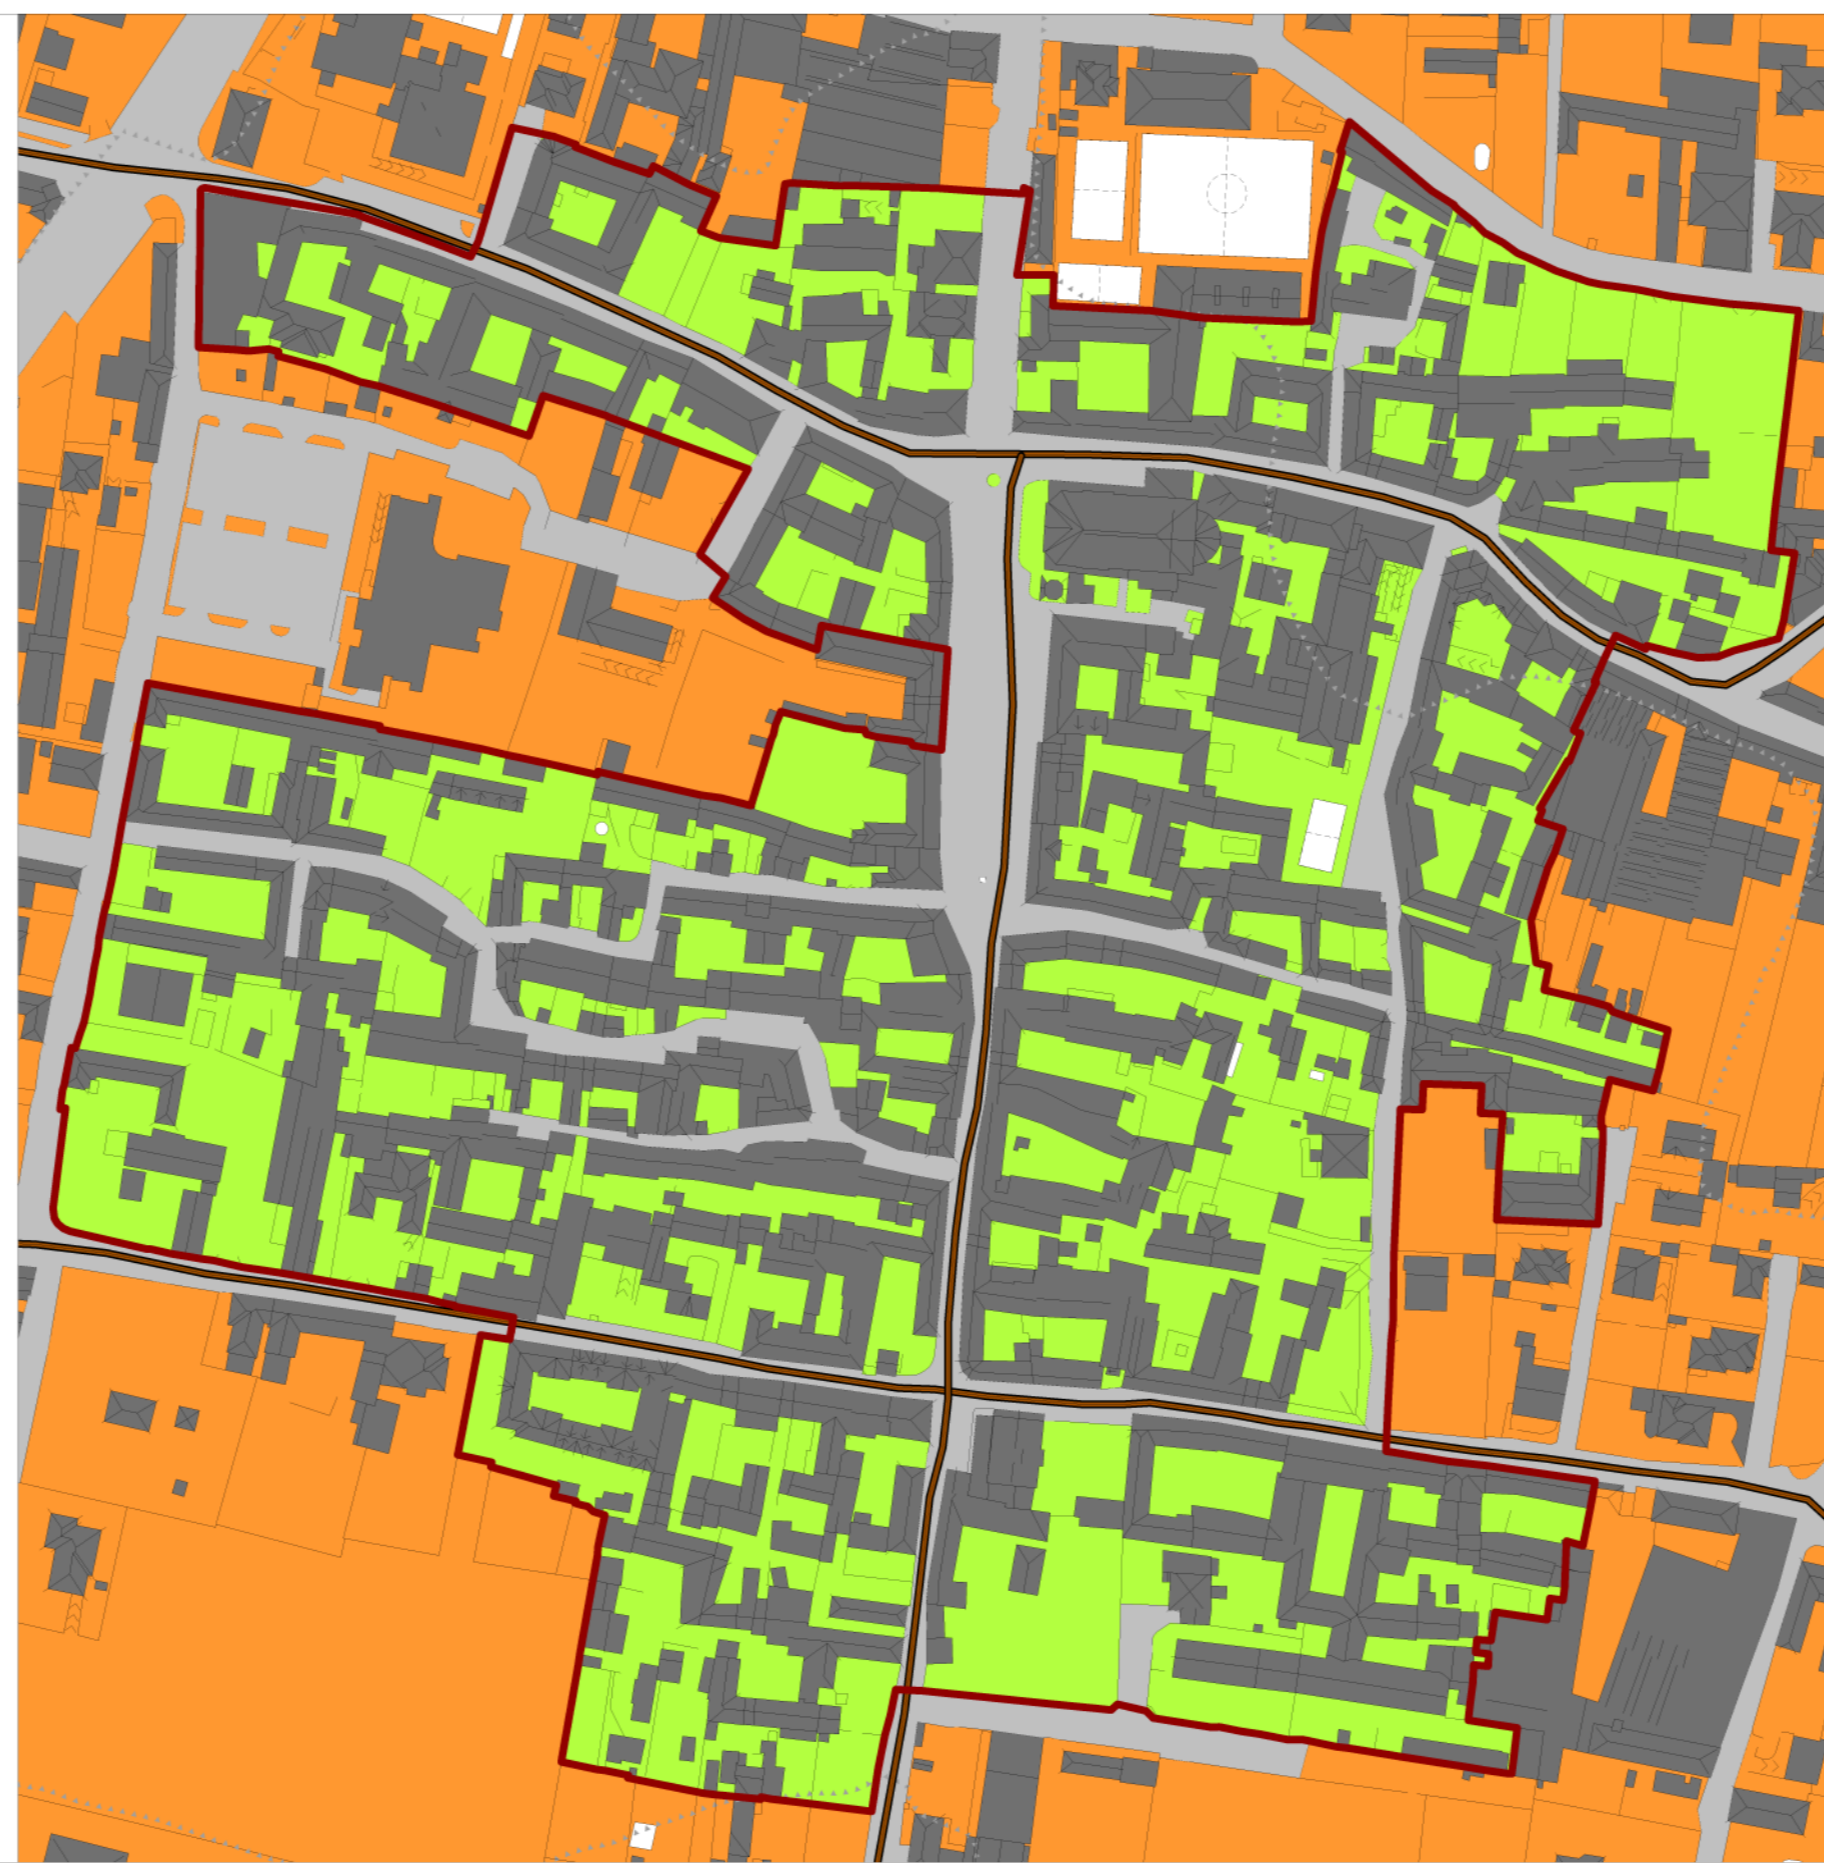

CASSINA COSTA

CASSINA VERGHE

SAMARATE

CASSINA DI SOPRA

SAN MACARIO

- Confine comunale
 - Perimetro centro storico
 - Perimetro tessuto urbano consolidato
- SENSIBILITA' PAESISTICA**
- Classe 1: Sensibilità paesistica molto bassa
 - Classe 2: Sensibilità paesistica bassa
 - Classe 3: Sensibilità paesistica media
 - Classe 4: Sensibilità paesistica alta
 - Classe 5: Sensibilità paesistica molto alta
 - Parco Regionale: Parco lombardo della Valle del Ticino
 - Percorsi di interesse storico
 - Percorsi e vedute di interesse paesistico
 - Visuali sensibili di pregio ambientale

COMUNE DI
SAMARATE P.U.G.S.S.
(Provincia di Varese)

PIANO URBANO GENERALE SERVIZI SOTTOSUOLO

Tecnici incaricati della redazione P.G.T.:
Arch. Giuseppe Barra
Arch. Massimo Giuliani
Plan. Alessandro Molinari

Collaboratori estensori del Piano:
Arch. Rosa Cassanelli
Responsabile del procedimento:
Arch. Angelo Romeo

Carta della
sensibilità paesaggistica
Scala 1:10.000
DATA: NOVEMBRE 2013
AGGIORNAMENTO
TAVOLA :
PG 4